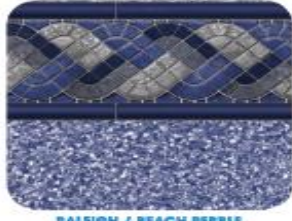

**NOUVELLE
 COLLECTION**

**VINYLES DE PISCINE CREUSÉE
 COLLECTION 2015**

SIERRA / OCEAN MIDNIGHT

RIVERSIDE / BLUE BEACH PEBBLE

BLUE MIRAMAR / BLUE BEACH PEBBLE

GRANITE NOIR

OZARK / AQUARIUS

HUDSON / PLAZA

SOMERSET / PLAZA

MIRAMAR GREY / BEACH PEBBLE

CAMBRIDGE / OCEAN MIDNIGHT

RALEIGH / BEACH PEBBLE

GRAND / BEACH PEBBLE

DANUBE / AQUARIUS

LUNA / SANDSTONE

CAMBRIDGE / AQUARIUS

CAMBRIDGE / OCEANSTONE

SICILY / OCEANSTONE

SIERRA / OCEANSTONE

PARK AVENUE / SANDSTONE

SAVANNAH / SANDSTONE

RIPTIDE / BEACH PEBBLE
 20 MIL.

COLLECTION SANS BORDURE

BLUE BEACH PEBBLE

SANDSTONE

AQUARIUS

OCEANSTONE

BEACH PEBBLE

PLAZA

OCEAN MIDNIGHT

BEACH PEBBLE
 20 MIL.

TOUS NOS VINYLES DE PISCINE SONT FABRIQUÉS AU QUÉBEC.