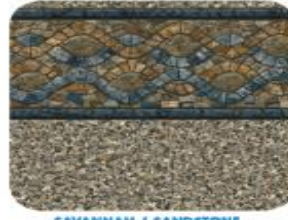

SOMERSET / PLAZA

MIRAMAR GREY / BEACH PEBBLE

CAMBRIDGE / OCEAN MIDNIGHT

RALEIGH / BEACH PEBBLE

GRAND / BEACH PEBBLE

DANUBE / AQUARIUS

LUNA / SANDSTONE

CAMBRIDGE / AQUARIUS

CAMBRIDGE / OCEANSTONE

SICILY / OCEANSTONE

SIERRA / OCEANSTONE

PARK AVENUE / SANDSTONE

SAVANNAH / SANDSTONE

RIPTIDE / BEACH PEBBLE
 20 MIL.

COLLECTION SANS BORDURE

BLUE BEACH PEBBLE

SANDSTONE

AQUARIUS

OCEANSTONE

BEACH PEBBLE

PLAZA

OCEAN MIDNIGHT

BEACH PEBBLE
 20 MIL.

TOUS NOS VINYLES DE PISCINE SONT FABRIQUÉS AU QUÉBEC.