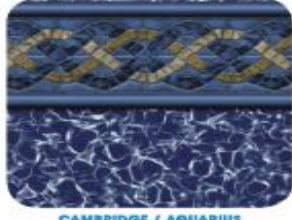

SOMERSET / PLAZA

MIRAMAR GREY / BEACH PEBBLE

CAMBRIDGE / OCEAN MIDNIGHT

RALEIGH / BEACH PEBBLE

GRAND / BEACH PEBBLE

DANUBE / AQUARIUS

LUNA / SANDSTONE

CAMBRIDGE / AQUARIUS

CAMBRIDGE / OCEANSTONE

SICILY / OCEANSTONE

SIERRA / OCEANSTONE

PARK AVENUE / SANDSTONE

SAVANNAH / SANDSTONE

RIPTIDE / BEACH PEBBLE
 20 MIL.

COLLECTION SANS BORDURE

BLUE BEACH PEBBLE

SANDSTONE

AQUARIUS

OCEANSTONE

BEACH PEBBLE

PLAZA

OCEAN MIDNIGHT

BEACH PEBBLE
 20 MIL.

TOUS NOS VINYLES DE PISCINE SONT FABRIQUÉS AU QUÉBEC.