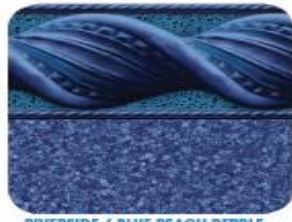

**NOUVELLE
 COLLECTION**

**VINYLES DE PISCINE CREUSÉE
 COLLECTION 2015**

SIERRA / OCEAN MIDNIGHT

RIVERSIDE / BLUE BEACH PEBBLE

BLUE MIRAMAR / BLUE BEACH PEBBLE

GRANITE NOIR

OZARK / AQUARIUS

HUDSON / PLAZA

SOMERSET / PLAZA

MIRAMAR GREY / BEACH PEBBLE

CAMBRIDGE / OCEAN MIDNIGHT

RALEIGH / BEACH PEBBLE

GRAND / BEACH PEBBLE

DANUBE / AQUARIUS

LUNA / SANDSTONE

CAMBRIDGE / AQUARIUS