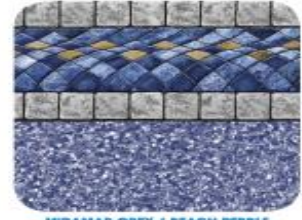

**NOUVELLE
 COLLECTION**

**VINYLES DE PISCINE CREUSÉE
 COLLECTION 2015**

SIERRA / OCEAN MIDNIGHT

RIVERSIDE / BLUE BEACH PEBBLE

BLUE MIRAMAR / BLUE BEACH PEBBLE

GRANITE NOIR

OZARK / AQUARIUS

HUDSON / PLAZA

SOMERSET / PLAZA

MIRAMAR GREY / BEACH PEBBLE

CAMBRIDGE / OCEAN MIDNIGHT

RALEIGH / BEACH PEBBLE

GRAND / BEACH PEBBLE

DANUBE / AQUARIUS

LUNA / SANDSTONE

CAMBRIDGE / AQUARIUS

CAMBRIDGE / OCEANSTONE

SICILY / OCEANSTONE

SIERRA / OCEANSTONE

PARK AVENUE / SANDSTONE

SAVANNAH / SANDSTONE

RIPTIDE / BEACH PEBBLE
 20 MIL.

COLLECTION SANS BORDURE

BLUE BEACH PEBBLE

SANDSTONE

AQUARIUS

OCEANSTONE

BEACH PEBBLE

PLAZA

OCEAN MIDNIGHT

BEACH PEBBLE
 20 MIL.

TOUS NOS VINYLES DE PISCINE SONT FABRIQUÉS AU QUÉBEC.